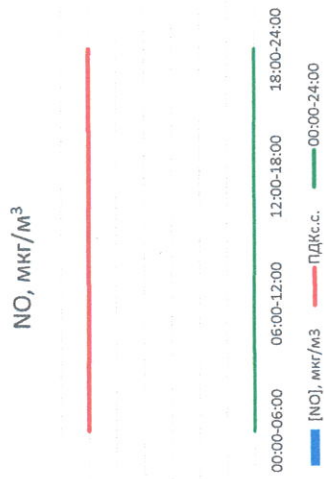

Отчёт о состоянии атмосферного воздуха за 21.12.2020 г.

Направление ветра	[NO], мкг/м <sup>3</sup>	[NO <sub>2</sub> ], мкг/м <sup>3</sup>	[CO], мкг/м <sup>3</sup>	[SO <sub>2</sub> ], мкг/м <sup>3</sup>	[Пыль], мкг/м <sup>3</sup>	Частиц взвешенных измеритель MP101M Beta
00:00-06:00	ЮЗ	0.001	0.010	0.344	0.001	-
06:00-12:00	ЮЗ	0.002	0.012	0.321	0.001	-
12:00-18:00	ЮЮЗ	0.002	0.016	0.340	0.000	-
18:00-24:00	ЮЗ	0.000	0.009	0.266	0.000	-
00:00-24:00	ЮЗ	0.001	0.012	0.318	0.001	-
ПДК <sub>с.с.</sub>	-	60.0	40.0	3.0	50.0	150.0
Приборы, находящиеся в поверке на момент выдачи отчета						