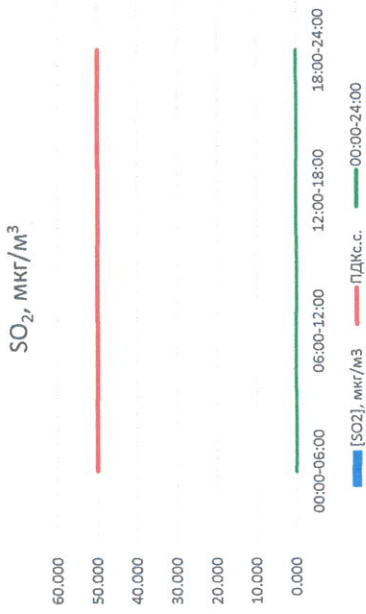

Отчёт о состоянии атмосферного воздуха за 21.12.2020 г.

Направление ветра	[NO], мкг/м <sup>3</sup>	[NO <sub>2</sub> ], мкг/м <sup>3</sup>	[CO], мкг/м <sup>3</sup>	[SO <sub>2</sub> ], мкг/м <sup>3</sup>	[Пыль], мкг/м <sup>3</sup>	Частиц взвешенных измеритель MP101M Beta
00:00-06:00	ЮЗ	0.001	0.010	0.344	0.001	-
06:00-12:00	ЮЗ	0.002	0.012	0.321	0.001	-
12:00-18:00	ЮЮЗ	0.002	0.016	0.340	0.000	-
18:00-24:00	ЮЗ	0.000	0.009	0.266	0.000	-
00:00-24:00	ЮЗ	0.001	0.012	0.318	0.001	-
ПДК <sub>с.с.</sub>	-	60.0	40.0	3.0	50.0	150.0
Приборы, находящиеся в поверке на момент выдачи отчета						